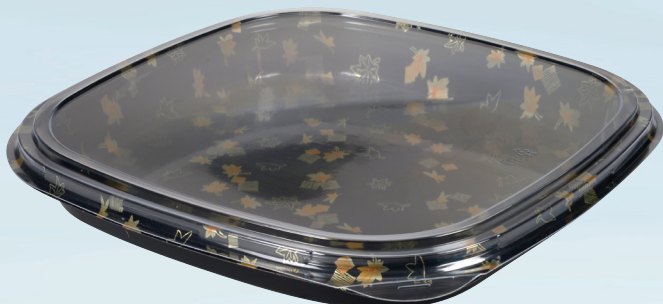

Artikelnummer 1000003133

Plastform, ABENA, 36, 32,3x32,3x5,6cm, 2800 ml, svart, PS, med klart lock, rektangulär

✓ Lämplig för servering av sushi

Produktbeskrivning

Lådan är lämplig för stora sushiportioner eller liknande take away-mat. Locket packas tillsammans med lådan.

Produktspecifikationer

Artikelbenämning	Plastform
Varumärke	ABENA
Storlek	36
Färg	Svart
Funktioner	Med klart lock, rektangulär
Material	PS
Längd/djup	32.3 cm
Bredd	32.3 cm
Höjd	5.6 cm
Vikt, brutto	131.1 g
Volym, brutto	2800 ml
Märkningar	Livsmedelsgodkänd.
Direktiv, förordningar och lagstiftning	(EG) nr 10/2011, (EG) nr 1935/2004, (EG) Nr. 2023/2006, BEK nr 681 af 25/05/2020
Säkerhetsanvisningar och varningar	Får inte användas i vanlig ugn eller mikrovågsugn.
Application temperature	-10°C - +90°C
Instruktioner för produktkassering	Får kasseras som vanligt hushållsavfall sorterat enligt lokala bestämmelser.
Instruktioner för förpackningskassering	Kan återvinnas eller förbrännas.

Förpackning

Enhet	Innehåll	Längd	Bredd	Höjd	EAN
krt	100 st	51.5 cm	35 cm	66.5 cm	5703538370366
st	1 st				

Glasgaffelsymbolen garanterar att produkterna lever upp till de krav som ställs i den europeiska lagstiftningen för material i kontakt med livsmedel. Symbolen är obligatorisk för produkter som kommer i kontakt med livsmedel.