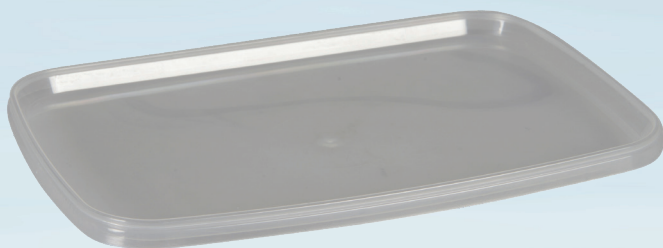

Artikelnummer 1000013038

Matbehållarens Lock, 18,9x12,5x0,7cm, klar, PP

- ✓ Stapelbara
- ✓ Kraftiga

Produktbeskrivning

Lägg till ett lock på brickan för att hålla innehållet varmt och göra brickorna stapelbara. Den smarta snäppfästet gör det enkelt att sätta på locket.

Produktspecifikationer

Artikelbenämning	Matbehållarens Lock
Färg	Klar
Material	PP
Längd/djup	18.9 cm
Bredd	12.5 cm
Höjd	0.7 cm
Märkningar	Livsmedelsgodkänd.
Direktiv, förordningar och lagstiftning	(EG) nr 10/2011, (EG) nr 1935/2004, (EG) Nr. 2023/2006, BEK nr 681 af 25/05/2020
Instruktioner för produktkassering	Får kasseras som vanligt hushållsavfall sorterat enligt lokala bestämmelser.
Instruktioner för förpackningskassering	Kan återvinnas eller förbrännas.

Förpackning

Enhet	Innehåll	Längd	Bredd	Höjd	EAN
krt	810 st	58.5 cm	40 cm	33 cm	5703538524059
fp	15 st	19.2 cm	12.6 cm	5.5 cm	5703538391996
st	1 st				

Glasgaffelsymbolen garanterar att produkterna lever upp till de krav som ställs i den europeiska lagstiftningen för material i kontakt med livsmedel. Symbolen är obligatorisk för produkter som kommer i kontakt med livsmedel.