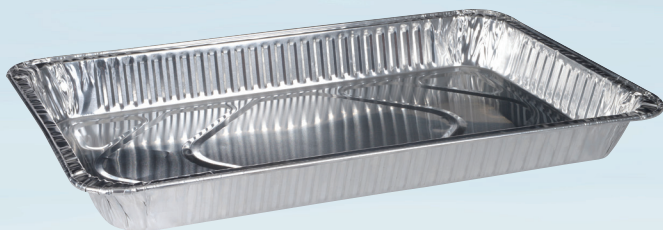

Artikelnummer 132272

ABENA Cater-Line

## Aluminiumform, ABENA Cater-Line, 52,5x32,5x5,5cm, 6800 ml, aluminium, rektangulär, 1/1 GN

- ✓ Lämplig för frys
- ✓ Stabil
- ✓ Stark kvalitet
- ✓ Praktisk

### Produktbeskrivning

1/1 Gastronorm-formar finns i flera olika storlekar som täcker olika behov inom förvaring, tillagning, uppvärmning och servering. Rullkanten gör det enkelt att fästa ett lock på formen och gör samtidigt formen stabil. Aluminium kan användas till de flesta livsmedel, samt användas i både vanlig ugn och mikrovågsugn.

### Produktspecifikationer

|   |  |
|---|--|
| Artikelbenämning                        | Aluminiumform  |
| Varumärke                               | ABENA  |
| Undervarumärke                          | Cater-Line   |
| Funktioner                              | Rektangulär, 1/1 GN  |
| Material                                | Aluminium  |
| Längd/djup                              | 52.5 cm  |
| Bredd                                   | 32.5 cm  |
| Höjd                                    | 5.5 cm   |
| Vikt, netto                             | 110 g  |
| Volym, brutto                           | 6800 ml  |
| Tjocklek                                | 160 micron   |
| Typ av fals                             | Rullad kant  |
| Märkningar                              | Livsmedelsgodkänd.   |
| Direktiv, förordningar och lagstiftning | (EG) nr 1935/2004, (EG) Nr. 2023/2006, BEK nr 681 af 25/05/2020  |
| Säkerhetsanvisningar och varningar      | Aluminium bör inte användas för sura eller salta livsmedel. Aluminium bör inte användas för ren alkohol. |
| Application temperature                 | Från -40°C till +350°C   |
| Instruktioner för produktkassering      | Får kasseras som vanligt hushållsavfall sorterat enligt lokala bestämmelser.                             |
| Instruktioner för förpackningskassering | Kan återvinnas eller förbrännas.   |