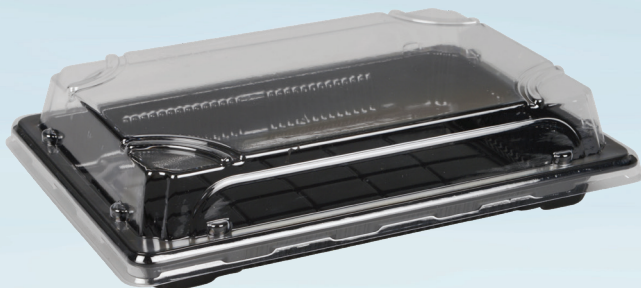

Artikelnummer 132863

ABENA cater.Line

Plastform, ABENA Cater-Line, 5, 18,5x13x5cm, svart, PS, Med genomskinligt lock, rektangulärt, lock h: 3,0 cm, låda+lock h: 5,2 cm

✓ Lämplig för servering av sushi, sallader och tårter

Produktbeskrivning

ABENA erbjuder ett stort urval av bricker och lådor för takeaway-rätter. Vår svarta bricka med lock är speciellt framtagen för sushi, men kan även användas till kakor, desserter och andra takeaway-rätter. Lock ingår och palleteras med lådan.

Produktspecifikationer

Artikelbenämning	Plastform
Varumärke	ABENA
Undervarumärke	Cater-Line
Storlek	5
Färg	Svart
Funktioner	Med genomskinligt lock, rektangulärt, lock h: 3,0 cm, låda+lock h: 5,2 cm
Material	PS
Längd/djup	18.5 cm
Bredd	13 cm
Höjd	5 cm
Vikt, netto	18.48 g
Märkningar	Livsmedelsgodkänd.
Direktiv, förordningar och lagstiftning	(EG) nr 10/2011, (EG) nr 1935/2004, (EG) Nr. 2023/2006, BEK nr 681 af 25/05/2020
Säkerhetsanvisningar och varningar	Får inte användas i vanlig ugn eller mikrovågsugn.
Instruktioner för produktkassering	Får kasseras som vanligt hushållsavfall sorterat enligt lokala bestämmelser.
Instruktioner för förpackningskassering	Kan återvinnas eller förbrännas.

Förpackning

Enhet	Innehåll	Längd	Bredd	Höjd	EAN
krt	400 st	59.5 cm	28 cm	39 cm	5703538261657
st	1 st				

Glasgaffelsymbolen garanterar att produkterna lever upp till de krav som ställs i den europeiska lagstiftningen för material i kontakt med livsmedel. Symbolen är obligatorisk för produkter som kommer i kontakt med livsmedel.