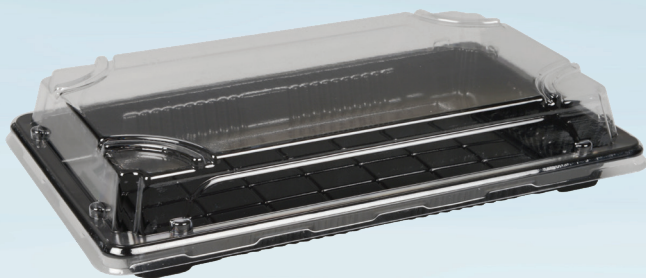

Artikelnummer 132864

ABENA Cater-Line

Plastform, ABENA Cater-Line, 7, 22x13,5x4,8cm, 620 ml, svart, PET, Med genomskinligt lock, rektangulärt, lock h: 3,2 cm, låda + lock h: 4.8 cm

✓ Lämplig för servering av sushi, sallader och tårter

### Produktbeskrivning

ABENA erbjuder ett stort urval av brickor och lådor för takeaway-rätter. Vår svarta bricka med lock är speciellt framtagen för sushi, men kan även användas till kakor, desserter och andra takeaway-rätter. Lock ingår och palleteras med lådan.

### Produktspecifikationer

Artikelbenämning	Plastform
Varumärke	ABENA
Undervarumärke	Cater-Line
Storlek	7
Färg	Svart
Funktioner	Med genomskinligt lock, rektangulärt, lock h: 3,2 cm, låda + lock h: 4.8 cm
Material	PET
Längd/djup	22 cm
Bredd	13.5 cm
Höjd	4.8 cm
Vikt, netto	30 g
Vikt, brutto	30 g
Volym, brutto	620 ml
Märkningar	Livsmedelsgodkänd.
Direktiv, förordningar och lagstiftning	(EG) nr 10/2011, (EG) nr 1935/2004, (EU) 2022/1616, (EG) Nr. 2023/2006, BEK nr 681 af 25/05/2020
Säkerhetsanvisningar och varningar	Får inte användas i vanlig ugn eller mikrovågsugn.
Application temperature	-20°C - +70°C
Instruktioner för produktkassering	Får kasseras som vanligt hushållsavfall sorterat enligt lokala bestämmelser.
Instruktioner för förpackningskassering	Kan återvinnas eller förbrännas.

### Förpackning

Enhet	Innehåll	Längd	Bredd	Höjd	EAN
krt	400 st	57.5 cm	25 cm	47 cm	5703538261664
st	1 st				

Glasgaffelsymbolen garanterar att produkterna lever upp till de krav som ställs i den europeiska lagstiftningen för material i kontakt med livsmedel. Symbolen är obligatorisk för produkter som kommer i kontakt med livsmedel.