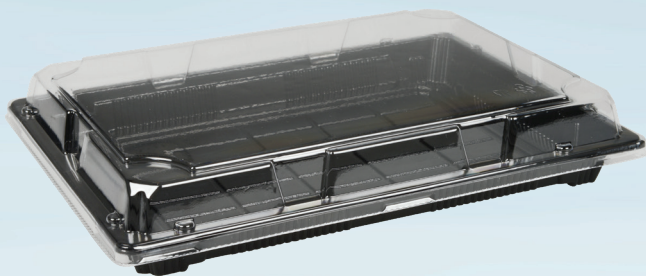

Artikelnummer 132865

ABENA Cater-Line

Plastform, ABENA Cater-Line, 11, 25,5x18,5x4,6cm, 1160 ml, svart, PET, Med genomskinligt lock, rektangulärt, lock h: 3,2 cm, låda + lock h: 4.6 cm

✓ Lämplig för servering av sushi, sallader och tårter

Produktbeskrivning

ABENA erbjuder ett stort urval av brickor och lådor för takeaway-rätter. Vår svarta bricka med lock är speciellt framtagen för sushi, men kan även användas till kakor, desserter och andra takeaway-rätter. Lock ingår och palleteras med lådan.

Produktspecifikationer

Artikelbenämning	Plastform
Varumärke	ABENA
Undervarumärke	Cater-Line
Storlek	11
Färg	Svart
Funktioner	Med genomskinligt lock, rektangulärt, lock h: 3,2 cm, låda + lock h: 4.6 cm
Material	PET
Längd/djup	25.5 cm
Bredd	18.5 cm
Höjd	4.6 cm
Vikt, netto	49 g
Volym, brutto	1160 ml
Märkningar	Livsmedelsgodkänd.
Direktiv, förordningar och lagstiftning	(EG) nr 10/2011, (EG) nr 1935/2004, (EU) 2022/1616, (EG) Nr. 2023/2006, BEK nr 681 af 25/05/2020
Säkerhetsanvisningar och varningar	Får inte användas i vanlig ugn eller mikrovågsugn.
Application temperature	-20°C - +70°C
Instruktioner för produktkassering	Får kasseras som vanligt hushållsavfall sorterat enligt lokala bestämmelser.
Instruktioner för förpackningskassering	Kan återvinnas eller förbrännas.

Förpackning

Enhet	Innehåll	Längd	Bredd	Höjd	EAN
krt	200 st	49.5 cm	39.5 cm	29 cm	5703538261671
st	1 st				

Glasgaffelsymbolen garanterar att produkterna lever upp till de krav som ställs i den europeiska lagstiftningen för material i kontakt med livsmedel. Symbolen är obligatorisk för produkter som kommer i kontakt med livsmedel.