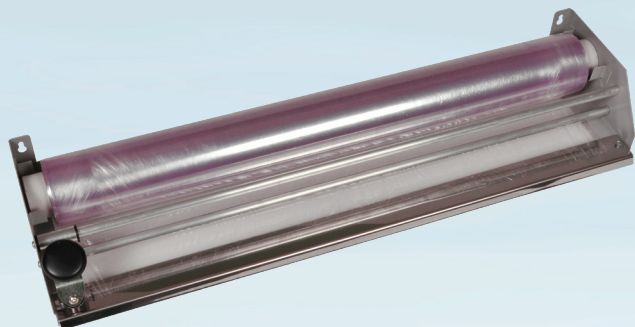

Artikelnummer 2617

ABENA® cater.Line

Dispenser, ABENA Cater-Line, 60x20x11cm, silver, Rostfritt stål, Med rullskärare, för plastfolie

- ✓ Exakt skärning
- ✓ Enkel och snabb att använda
- ✓ Inga vassa kanter att skära sig på

Produktbeskrivning

Vår ABENA Cater-Line dispenser har utvecklats speciellt för storköket, där praktiska och effektiva lösningar kan bidra till att skapa grunden för en bra arbetsmiljö och smidiga arbetsflöden. Dispensern är utrustad med en praktisk och smart rullskärare, vilket gör det enkelt och snabbt att skära plastfolien eller aluminiumfolien i önskade längder. Rullens skärkant säkerställer exakt skärning utan att riva sönder filmen eller folien. Snabbt, bekvämt och enkelt.

Produktspecifikationer

Artikelbenämning	Dispenser
Varumärke	ABENA
Undervarumärke	Cater-Line
Färg	Silver
Funktioner	Med rullskärare, för plastfolie
Material	Rostfritt stål
Längd/djup	60 cm
Bredd	20 cm
Höjd	11 cm
Vikt, netto	1.937 kg
Vikt, brutto	1.942 kg
Direktiv, förordningar och lagstiftning	(EU) 2023/988
Säkerhetsanvisningar och varningar	Akta dina fingrar – vassa föremål.
Förvaringsinstruktioner	Förvara rent och torrt.
Instruktioner för produktkassering	Får kasseras som vanligt hushållsavfall sorterat enligt lokala bestämmelser.
Instruktioner för förpackningskassering	Kan återvinnas eller förbrännas.