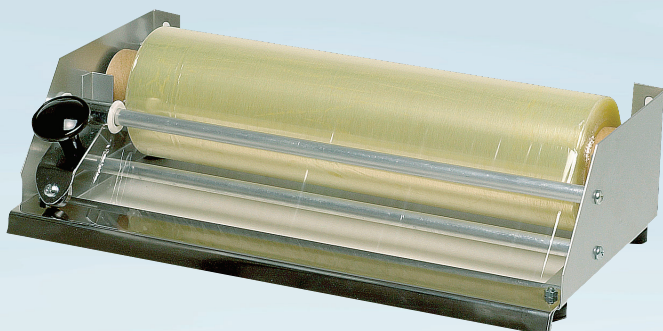

Artikelnummer 2618

ABENA® cater.Line

Dispenser, ABENA Cater-Line, 30x16x9cm, silver, Rostfritt stål, Med rullskärare, för plastfolie

- ✓ Exakt skärning
- ✓ Enkel och snabb att använda
- ✓ Inga vassa kanter att skära sig på

Produktbeskrivning

Vår ABENA Cater-Line dispenser har utvecklats speciellt för storköket, där praktiska och effektiva lösningar kan bidra till att skapa grunden för en bra arbetsmiljö och smidiga arbetsflöden. Dispensern är utrustad med en praktisk och smart rullskärare, vilket gör det enkelt och snabbt att skära plastfolien eller aluminiumfolien i önskade längder. Rullens skärkant säkerställer exakt skärning utan att riva sönder filmen eller folien. Snabbt, bekvämt och enkelt.

Produktspecifikationer

Artikelbenämning	Dispenser
Varumärke	ABENA
Undervarumärke	Cater-Line
Färg	Silver
Funktioner	Med rullskärare, för plastfolie
Material	Rostfritt stål
Längd/djup	30 cm
Bredd	16 cm
Höjd	9 cm
Vikt, netto	860 g
Vikt, brutto	864 g
Direktiv, förordningar och lagstiftning	(EU) 2023/988
Säkerhetsanvisningar och varningar	Akta dina fingrar - vassa föremål.
Förvaringsinstruktioner	Förvara rent och torrt.
Instruktioner för produktkassering	Får kasseras som vanligt hushållsavfall sorterat enligt lokala bestämmelser.
Instruktioner för förpackningskassering	Kan återvinnas eller förbrännas.