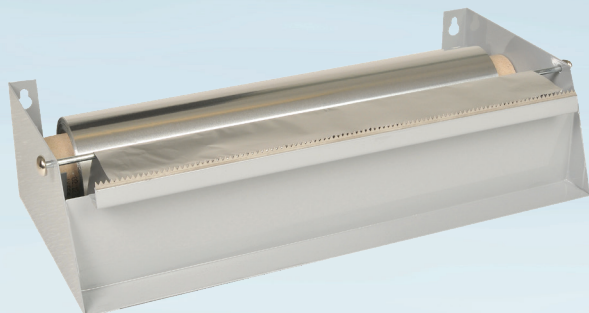

Artikelnummer 2620

ABENA® cater.Line

Dispenser, ABENA Cater-Line, 30x16x8cm, silver, stål, med sågblad, för film

- ✓ Kan monteras på vägg
- ✓ Kan användas för både plastfolie och aluminiumfolie

Produktbeskrivning

Vår ABENA Cater-Line dispenser har utvecklats speciellt för storköket, där praktiska och effektiva lösningar kan bidra till att skapa grunden för en bra arbetsmiljö och smidiga arbetsflöden. Dispensern är utrustad med ett praktiskt och effektivt sågblad, vilket gör det enkelt och snabbt att skära plastfolien eller aluminiumfolien i önskade längder. Sågbladet säkerställer exakt skärning utan att riva sönder filmen eller folien. Snabbt, bekvämt och enkelt.

Produktspecifikationer

Artikelbenämning	Dispenser
Varumärke	ABENA
Undervarumärke	Cater-Line
Färg	Silver
Funktioner	Med sågblad, för film
Material	Stål
Längd/djup	30 cm
Bredd	16 cm
Höjd	8 cm
Vikt, netto	720 g
Vikt, brutto	820 g
Direktiv, förordningar och lagstiftning	(EU) 2023/988
Säkerhetsanvisningar och varningar	Akta dina fingrar – vassa föremål.
Förvaringsinstruktioner	Förvara rent och torrt.
Instruktioner för produktkassering	Får kasseras som vanligt hushållsavfall sorterat enligt lokala bestämmelser.
Instruktioner för förpackningskassering	Kan återvinnas eller förbrännas.