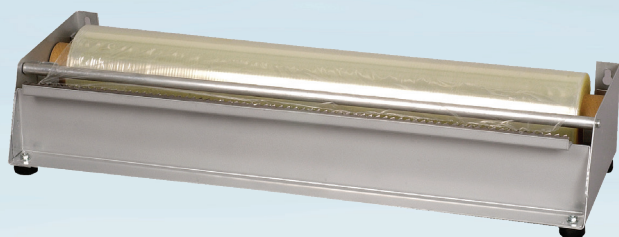

Artikelnummer 2625

ABENA cater.Line

Dispenser, ABENA Cater-Line, 45cm x 16x8m, silver

- ✓ Kan monteras på vägg
- ✓ Kan användas för både plastfolie och aluminiumfolie

Produktbeskrivning

Vår ABENA Cater-Line dispenser har utvecklats speciellt för storköket, där praktiska och effektiva lösningar kan bidra till att skapa grunden för en bra arbetsmiljö och smidiga arbetsflöden. Dispensern är utrustad med ett praktiskt och effektivt sågblad, vilket gör det enkelt och snabbt att skära plastfolien eller aluminiumfolien i önskade längder. Sågbladet säkerställer exakt skärning utan att riva sönder filmen eller folien. Snabbt, bekvämt och enkelt.

Produktspecifikationer

Artikelbenämning	Dispenser
Varumärke	ABENA
Undervarumärke	Cater-Line
Färg	Silver
Längd/djup	45 cm
Bredd	16 m
Höjd	8 m
Vikt, netto	908 g
Vikt, brutto	1038 g
Märkningar	Livsmedelsgodkänd.
Säkerhetsanvisningar och varningar	Akta dina fingrar - vassa föremål.
Förvaringsinstruktioner	Förvara rent och torrt.
Instruktioner för produktkassering	Får kasseras som vanligt hushållsavfall sorterat enligt lokala bestämmelser.
Instruktioner för förpackningskassering	Kan återvinnas eller förbrännas.

Förpackning

Enhet	Innehåll	Längd	Bredd	Höjd	EAN
krt	1 st	52.5 cm	18 cm	11 cm	5741213009477
st	1 st				5703538254710

Glasgaffelsymbolen garanterar att produkterna lever upp till de krav som ställs i den europeiska lagstiftningen för material i kontakt med livsmedel. Symbolen är obligatorisk för produkter som kommer i kontakt med livsmedel.