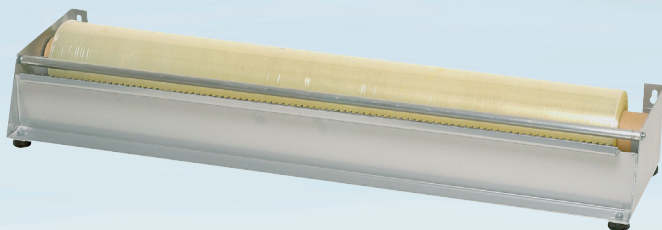

Artikelnummer 2626

ABENA® cater.Line

## Dispenser, ABENA Cater-Line, 60x16x8cm, silver, stål, med sågblad, för film

- ✓ Kan monteras på vägg
- ✓ Kan användas för både plastfolie och aluminiumfolie

### Produktbeskrivning

Vår ABENA Cater-Line dispenser har utvecklats speciellt för storköket, där praktiska och effektiva lösningar kan bidra till att skapa grunden för en bra arbetsmiljö och smidiga arbetsflöden. Dispensern är utrustad med ett praktiskt och effektivt sågblad, vilket gör det enkelt och snabbt att skära plastfolien eller aluminiumfolien i önskade längder. Sågbladet säkerställer exakt skärning utan att riva sönder filmen eller folien. Snabbt, bekvämt och enkelt.

### Produktspecifikationer

Artikelbenämning	Dispenser
Varumärke	ABENA
Undervarumärke	Cater-Line
Färg	Silver
Funktioner	Med sågblad, för film
Material	Stål
Längd/djup	60 cm
Bredd	16 cm
Höjd	8 cm
Vikt, netto	1.15 kg
Vikt, brutto	1.351 kg
Direktiv, förordningar och lagstiftning	(EU) 2023/988
Säkerhetsanvisningar och varningar	Akta dina fingrar – vassa föremål.
Förvaringsinstruktioner	Förvara rent och torrt.
Instruktioner för produktkassering	Får kasseras som vanligt hushållsavfall sorterat enligt lokala bestämmelser.
Instruktioner för förpackningskassering	Kan återvinnas eller förbrännas.