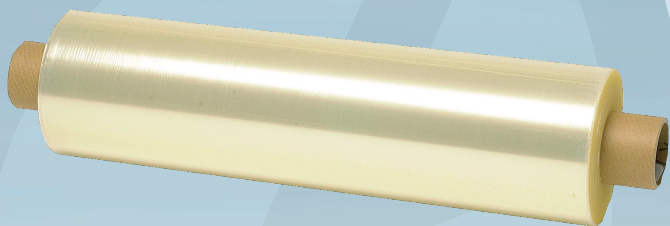

Artikelnummer 3041

cater.Line

Guldfilm, ABENA Cater-Line, 500m x 30cm, champagne, PE, Perforerade, perforerad 30 x 30 cm

- ✓ Bättre vidhäftning än vanlig PE-film
- ✓ Filmens perforering gör den lättare att arbeta med
- ✓ Tjocklek 12 mikron för bättre livsmedelsskydd, töjningsförmåga och hantering
- ✓ Även lämplig för rena fetter, oljor och feta livsmedel
- ✓ Användbar allroundfilm

Produktbeskrivning

Vår Cater-Line guldfilm har en förbättrad vidhäftning jämfört med vanlig PE-film och kan användas för förvaring av alla livsmedel samt för vanligt hushållsbruk, vilket gör den till en mycket bra allroundfilm. Plastfolien kan även användas till oljiga och feta livsmedel. PE-guldfilmen har en tjocklek på 12 mikron och är därför en tjock och stark film som skyddar maten och tål sträckning och hantering. Perforeringen i filmen gör den enkel och effektiv att arbeta med eftersom du inte behöver skära över den. Därför kan filmen hanteras snabbare än film utan perforering. Samtidigt undviker du det onödiga svinn som ofta uppstår när folien fastnar och behöver rivs av och kastas.