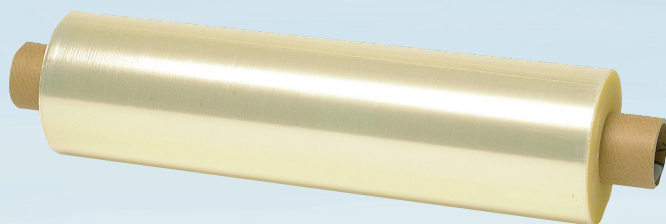

## Guldfilm, ABENA Cater-Line, 500m x 40cm, champagne, PE, Perforerade, perforerad 40 x 40 cm

- ✓ Bättre vidhäftning än vanlig PE-film
- ✓ Filmens perforering gör den lättare att arbeta med
- ✓ Tjocklek 12 mikron för bättre livsmedelsskydd, töjningsförmåga och hantering
- ✓ Även lämplig för rena fetter, oljor och feta livsmedel
- ✓ Användbar allroundfilm

### Produktbeskrivning

Vår Cater-Line guldfilm har en förbättrad vidhäftning jämfört med vanlig PE-film och kan användas för förvaring av alla livsmedel samt för vanligt hushållsbruk, vilket gör den till en mycket bra allroundfilm. Plastfolien kan även användas till oljiga och feta livsmedel. PE-guldfilmen har en tjocklek på 12 mikron och är därför en tjock och stark film som skyddar maten och tål sträckning och hantering. Perforeringen i filmen gör den enkel och effektiv att arbeta med eftersom du inte behöver skära över den. Därför kan filmen hanteras snabbare än film utan perforering. Samtidigt undviker du det onödiga svinn som ofta uppstår när folien fastnar och behöver rivs av och kastas.