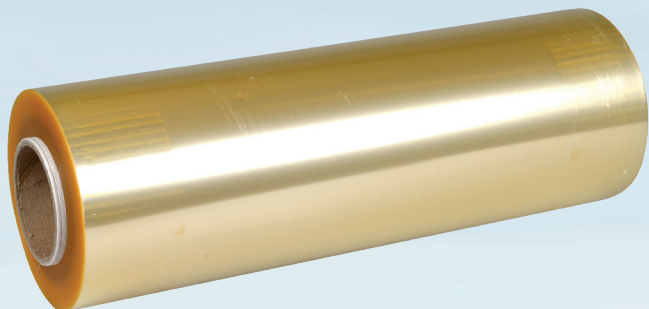

Artikelnummer 3074

Plastfolie, ABENA Cater-Line, 1500m x 45cm, Ø15,1cm, champagne, PVC, operforerad, operforerad

- ✓ Mycket töjbar
- ✓ Utmärkt vidhäftning
- ✓ Professionella köks favoritval
- ✓ Andningsbart material som begränsar utvecklingen av kondens
- ✓ Hjälper kyld mat att behålla sin ursprungliga konsistens
- ✓ Extra lufttät
- ✓ Faktor 3-film

Produktbeskrivning

Denna PVC-film från ABENAs Cater-Line-sortiment kan användas för förvaring av alla livsmedel och för allmänt hushållsbruk. Plastfolien bör dock inte användas till rent fett eller olja och livsmedel som förvaras i fett. Till sådana livsmedel rekommenderar vi att du till exempel väljer vår tjocka guldfilm. PVC-filmen är väldigt töjbar och har mycket god vidhäftning. Därför är den populär i restaurangkök. PVC-plasten andas också, vilket motverkar kondensbildning. Detta hjälper kyld mat att behålla sin ursprungliga konsistens.

Produktspecifikationer

Artikelbenämning	Plastfolie
Varumärke	ABENA
Undervarumärke	Cater-Line
Underfärg	Champagne
Funktioner	Operforerad
Perforering	Operforerad
Material	PVC
Längd/djup	1500 m
Bredd	45 cm
Diameter	15.1 cm
Vikt, netto	6.67 kg
Vikt, brutto	6.86 kg
Tjocklek	8 micron
Antal lager	1 lager
Rullens kärndiameter	7.6 cm
Märkningar	Livsmedelsgodkänd.
Direktiv, förordningar och lagstiftning	(EG) nr 10/2011, (EG) nr 1935/2004, (EG) Nr. 2023/2006, BEK nr 681 af 25/05/2020
Säkerhetsanvisningar och varningar	Förvaras oätkomligt för barn. Använd inte i vanlig ugn eller mikrovågsugn.
Förvaringsinstruktioner	Förvara rent och torrt.
Application temperature	För frysning och förvaring i kylskåpstemperatur under obegränsad tid eller upp till 30 dagar i rumstemperatur. Vid temperaturer upp till +70 °C i högst 2 timmar, 15 minuter med varmfyllning.
Instruktioner för produktkassering	Får kasseras som vanligt hushållsavfall sorterat enligt lokala bestämmelser.
Instruktioner för förpackningskassering	Kan återvinnas eller förbrännas.