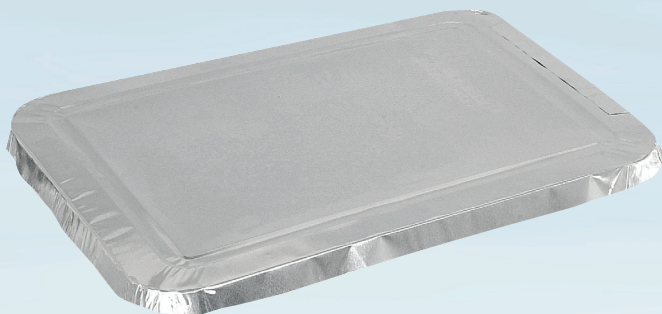

Artikelnummer 5688

ABENA® cater.Line

Lock till aluminiumform, ABENA Cater-Line, 22,7x17,8cm, silver, aluminium, förformade, för varmrättsformar

- ✓ Värmeskyddande
- ✓ Enkel montering
- ✓ Stapelbar

Produktbeskrivning

Det förformade aluminiumlocket kan enkelt och snabbt monteras på portionslådan. Locket håller innehållet varmt under lång tid och bidrar till enkel transport eftersom brickorna kan staplas. Aluminium kan användas till nästan vilken mat som helst, samt användas i både vanlig ugn och mikrovågsugn.

Produktspecifikationer

Artikelbenämning	Lock till aluminiumform
Varumärke	ABENA
Undervarumärke	Cater-Line
Färg	Silver
Funktioner	Förformade, för varmrättsformar
Material	Aluminium
Längd/djup	22.7 cm
Bredd	17.8 cm
Vikt, netto	6.5 g
Vikt, brutto	6.7 g
Tjocklek	45 micron
Antal lager	1 lager
Typ av fals	Rullad kant
Märkningar	Livsmedelsgodkänd.
Direktiv, förordningar och lagstiftning	(EG) nr 1935/2004, (EG) Nr. 2023/2006, BEK nr 681 af 25/05/2020
Säkerhetsanvisningar och varningar	Aluminium bör inte användas för sura eller salta livsmedel. Aluminium bör inte användas för ren alkohol.
Application temperature	Från -40°C till +350°C
Instruktioner för produktkassering	Får kasseras som vanligt hushållsavfall sorterat enligt lokala bestämmelser.
Instruktioner för förpackningskassering	Kan återvinnas eller förbrännas.

Förpackning

Enhet	Innehåll	Längd	Bredd	Höjd	EAN
krt	1000 st	42 cm	39 cm	25 cm	5703538014185
fp	100 st				5703538014161
st	1 st				

Glasgaffelsymbolen garanterar att produkterna lever upp till de krav som ställs i den europeiska lagstiftningen för material i kontakt med livsmedel. Symbolen är obligatorisk för produkter som kommer i kontakt med livsmedel.