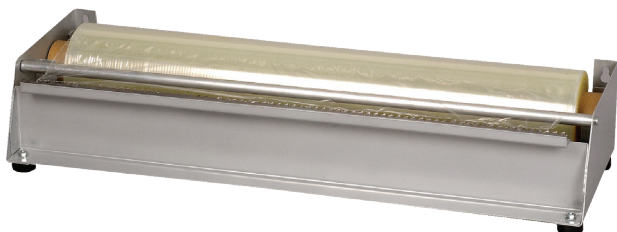

FÖRSÄKRAN OM ÖVERENSSTÄMMELSE

Artikelnummer 2625

 cater.Line

Dispenser, ABENA Cater-Line, 45cm x 16x8m, silver

Material

Test

Ett övergripande migrationstest har utförts vilket visar att substanser i produkten inte migrerar mer än det som tillåts 60 mg/kg eller 10 mg/dm ² :	Nej
Migrationstestet har utförts med ett förhållande mellan yta och volym på 6 dm ² /kg:	Nej
Ett specifikt migrationstest har utförts enligt gällande lagstiftning vilket visar att testade substanser faller inom gränserna för migration av dessa substanser:	

Användning

Produkten kan användas till följande livsmedel:	
Testförhållanden:	

Övrig information

Produkten innehåller tillsatser för dubbla användningsområden vilket faller under restriktioner för livsmedel:	Nej
Produkten har en funktionell barriär vilket stoppar migration från produkten till livsmedel som kommer i kontakt med produkten:	Nej